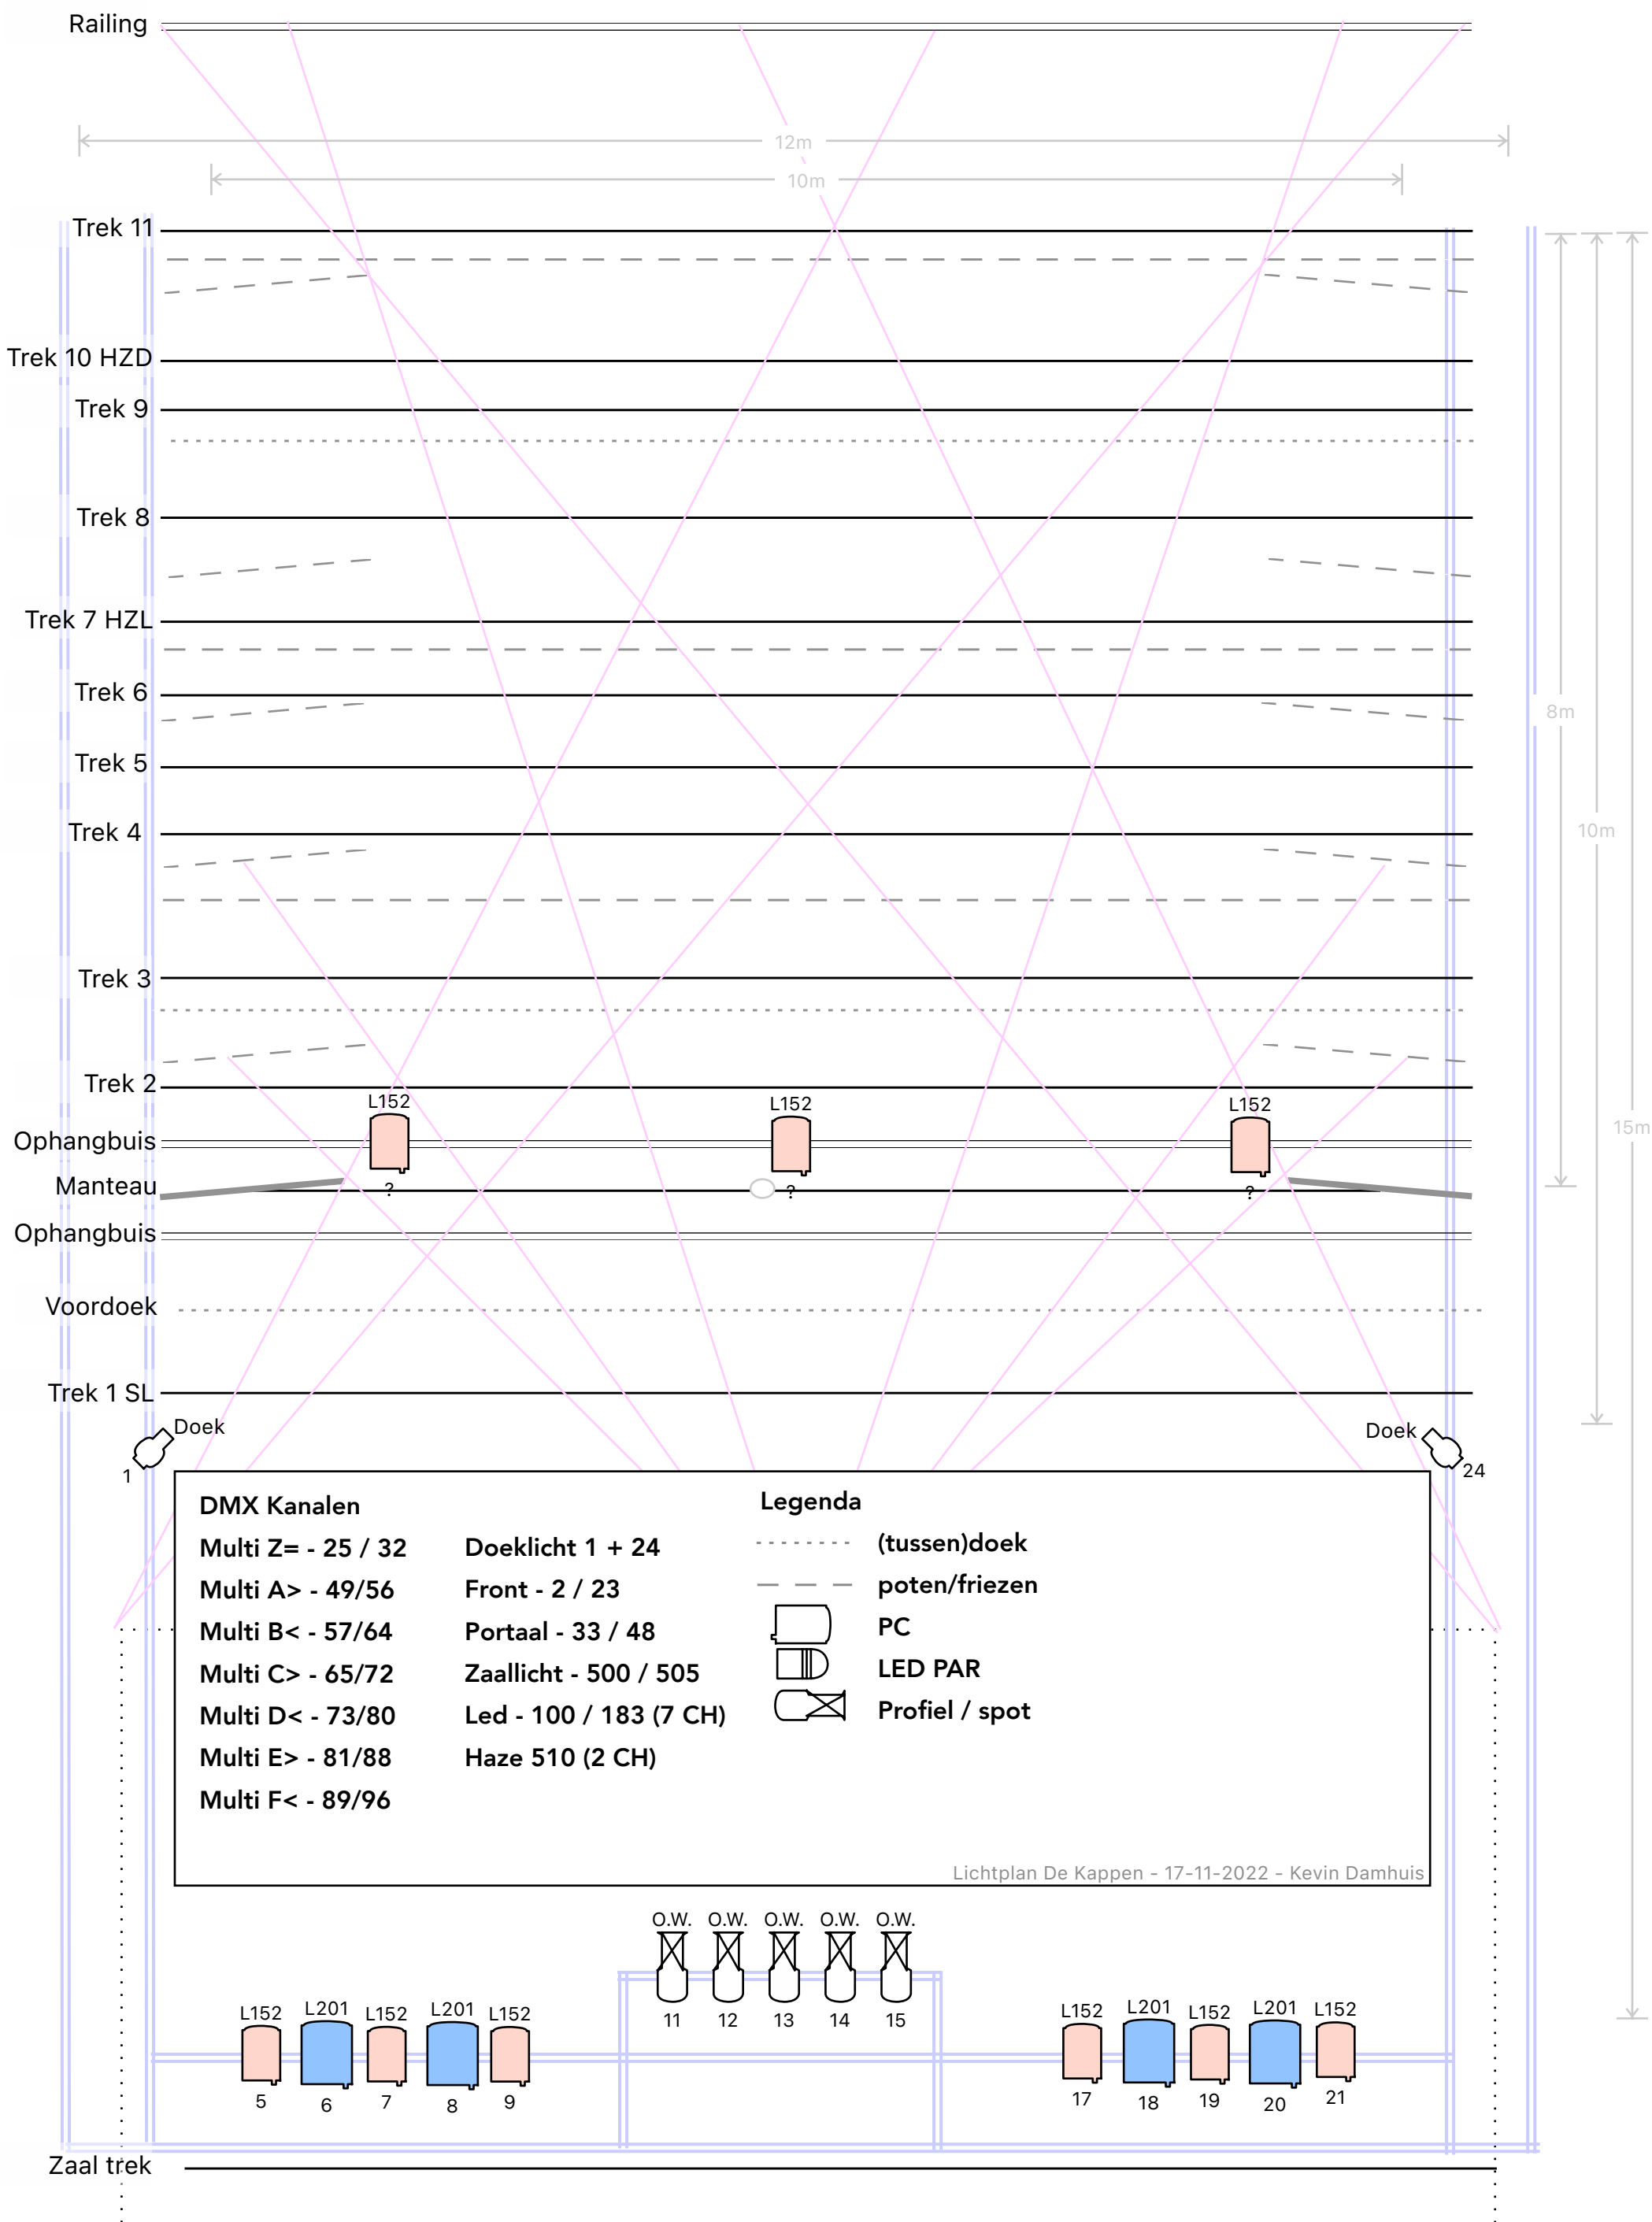

Theater De Kappen

DMX Kanalen		Legenda	
Multi Z= - 25 / 32	Doeklicht 1 + 24	-----	(tussen)doek
Multi A> - 49/56	Front - 2 / 23	- - - - -	poten/friezen
Multi B< - 57/64	Portaal - 33 / 48		PC
Multi C> - 65/72	Zaallicht - 500 / 505		LED PAR
Multi D< - 73/80	Led - 100 / 183 (7 CH)		Profiel / spot
Multi E> - 81/88	Haze 510 (2 CH)		
Multi F< - 89/96			

Lichtplan De Kappen - 17-11-2022 - Kevin Damhuis

Zaal trek