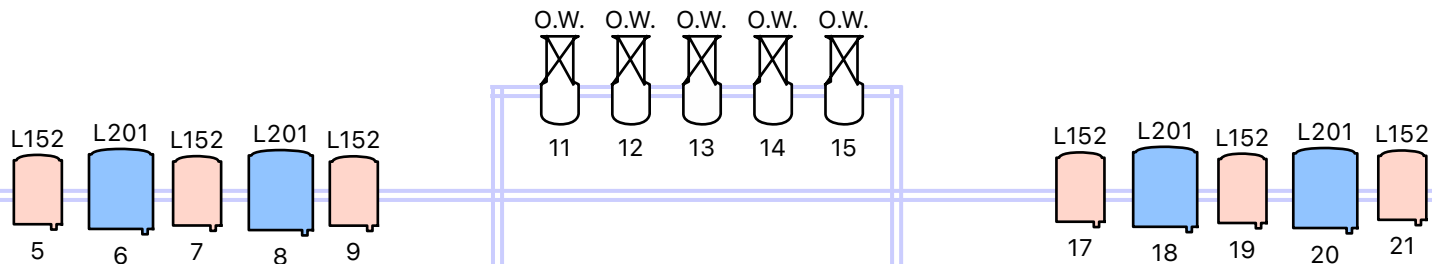

Theater De Kappen

DMX Kanalen		Legenda	
Multi Z= - 25 / 32	Doeklicht 1 + 24	-----	(tussen)doek
Multi A> - 49/56	Front - 2 / 23	- - - - -	poten/friezen
Multi B< - 57/64	Portaal - 33 / 48		PC
Multi C> - 65/72	Zaallicht - 500 / 505		LED PAR
Multi D< - 73/80	Led - 100 / 183 (7 CH)		Profiel / spot
Multi E> - 81/88	Haze 510 (2 CH)		
Multi F< - 89/96			

Lichtplan De Kappen - 17-11-2022 - Kevin Damhuis

Zaal trek